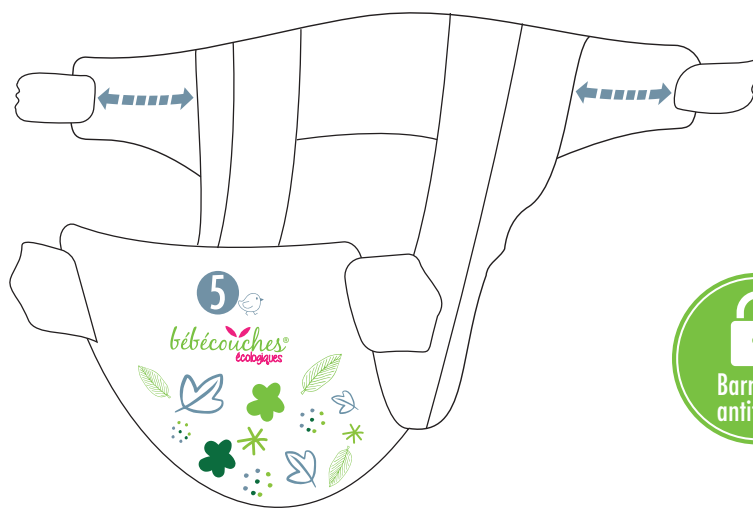

Témoin d'humidité

bébécouches®
 écologiques

Ultra doux

Voiles ultra-doux

Un voile extérieur imprimé à base d'eau, au toucher soyeux et un voile au contact de la peau **spécialement conçu pour protéger la peau délicate de bébé.**

Voile Flash Dry

Placé entre le voile de surface et le corps absorbant, **il garde la peau de bébé bien au sec.**

Flash dry

Barrières anti-fuites avec double élastiques

Meilleur ajustement à l'entre-jambe pour épouser parfaitement la cuisse de bébé, **meilleure protection** contre les fuites et **moins de pression** sur la peau délicate de bébé.

Barrières antifuites

Couches écologiques TAILLE 5

Composition

Voile de surface (polypropylène), corps absorbant (fibres de cellulose certifiées FSC®, super absorbant (polyacrylate de sodium). Autres matières : fibres synthétiques (polypropylène, polyéthylène, polyester), élastiques sans latex (élasthanne), résines synthétiques, encre à base d'eau.