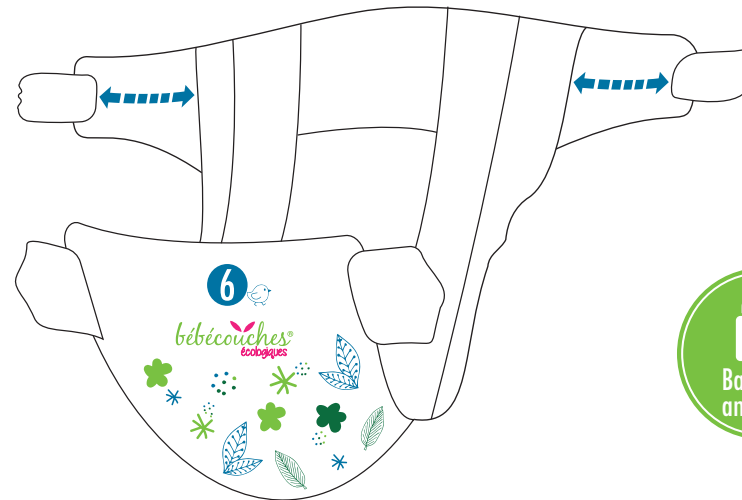

Sachet de
44 couches

Absorption ultra-rapide

Au contact du liquide, les canaux se forment, capturent et retiennent instantanément et de manière uniforme l'humidité pour une **protection optimale jusqu'à 12h.**

Attaches extensibles et repositionnables ultra-douces

S'ajustent parfaitement à la morphologie de votre bébé pour un confort total.

Témoin d'humidité

Pratique, **si le trait devient bleu, il est temps de changer bébé** pour un confort optimal.

bébécouches[®] écologiques

Voiles ultra-doux

Un voile extérieur imprimé à base d'eau, au toucher soyeux et un voile au contact de la peau **spécialement conçu pour protéger la peau délicate de bébé.**

Voile Flash Dry

Placé entre le voile de surface et le corps absorbant, **il garde la peau de bébé bien au sec.**

Barrières anti-fuites avec double élastiques

Meilleur ajustement à l'entre-jambe pour épouser parfaitement la cuisse de bébé, **meilleure protection** contre les fuites et **moins de pression** sur la peau délicate de bébé.