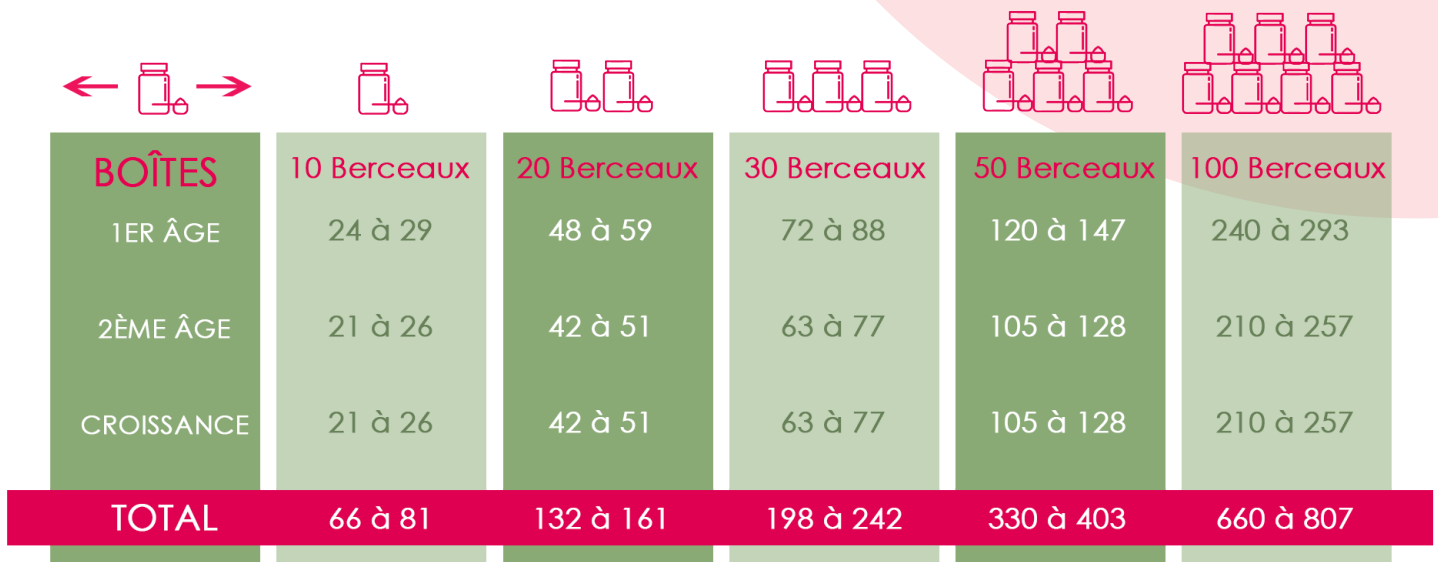

## Evaluation annuelle de votre consommation de boîtes de lait

Estimation de consommation calculée sur la base d'une boîte de lait en poudre de 900g et sur une année en crèche (200 jours ouvrés)